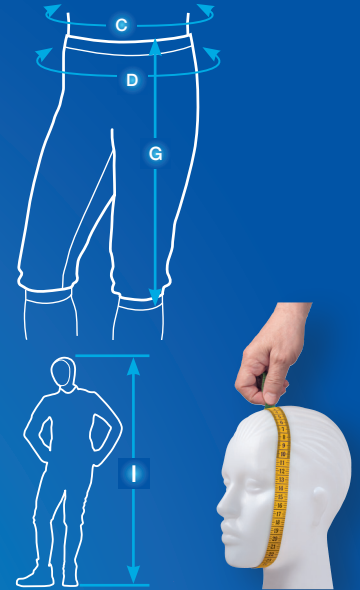

SIZING CHART

For custom made uniform please indicate all measurements (A-I)

Please provide your measurements without extra cm added and measured without clothes on

Mask sizes round 0 1 1Plus 2
cm ≤ 58 59-64 65-69 70-74
From top of the head around the chin

Children		Mini	Mini	Mini	Mini	Mini	Mini	Mini	Mini	
Order size		122	128	134	140	146	152	158	164	170
Height cm	I	-122	122-128	128-134	134-140	140-146	146-152	152-158	158-164	164-170
Chest cm	B	65-67	68-70	71-73	74-77	78-81	82-85	86-89	90-92	92-95
Waist cm	C	58-60	59-61	60-62	62-64	63-65	66-69	69-71	72-74	75-77
Hip cm	D	69-71	71-73	73-75	75-77	77-79	79-81	82-85	86-88	89-91
Length of the fencing jacket	E	37	38	41	43	45	46	48	49	51
Sleeve length	F	44	46	47	49	51	53	55	57	60
Pants length	G	57	59	62	63	65	67	70	72	73

Women									
Order size		34	36	38	40	42	44	46	48
Height cm	I	-158	158-164	158-164	164-170	164-170	170-176	170-176	176-182
Chest cm	B	83-85	86-89	90-93	94-97	98-101	102-105	106-108	109-111
Waist cm	C	59-62	63-66	67-70	71-75	76-80	81-85	86-90	91-95
Hip cm	D	84-87	88-91	92-95	96-100	101-104	105-108	109-112	113-116
Length of the fencing jacket	E	47	48	49	50	52	53	54	56
Sleeve length	F	58	59	60	61	62	63	64	65
Pants length	G	72	74	75	77	79	80	82	84