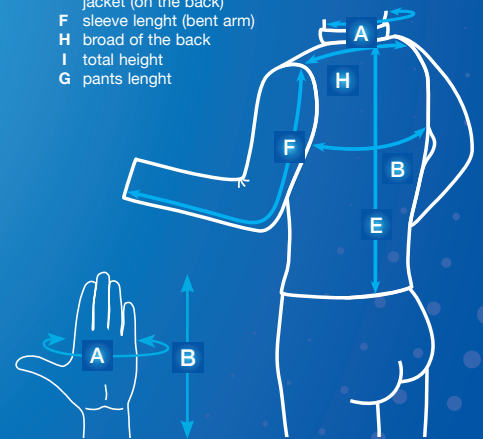

Underplastron (jacket sizes are indicated)							
Size	Mini	XS	S	M	L	XL	XXL
Children	128-146	152-158	164-170				
Women	36, 72	38, 76	40-42, 80-84	44-46, 88-92	48		
Men		0	46-48, 94-98	50-52, 102-106	52-54, 106-110	56-58, 114	

Breast protector (jacket sizes are indicated)				
Size	0	1	2	3
Girls	128-146	170		
Boys	128-164	170		
Women	36-38	40-44	46-48	
Men	46-52	54-58		

Chest padding for coach (jacket sizes are indicated)					
Size	S	M	L	XL	XXL
	46	48	52	54-56	58

Glove															
Size No.		5	5,5	6	6,5	7	7,5	8	8,5	9	9,5	10	10,5	11	11,5
Girth of hand without thumb	A			17,5	19	19,5	20,5	21	21,5	22,5	23,5	24	25	26	26,5
Length of the hand	B			17	17,5	18	19	19,5	20	20,5	21	21,5	22	22,5	23
Only 3047 Children glove	A / B	16/13,5	17/14	17,5/14,5	18/15	18,5/15,5	19/15,5								

Nike shoe sizes																		
US	4,5	5	5,5	6	6,5	7	7,5	8	8,5	9	9,5	10	10,5	11	11,5	12	12,5	13
UK	4	4,5	5	5,5	6	6	6,5	7	7,5	8	8,5	9	9,5	10	10,5	11	11,5	12
Eur	36,5	37,5	38	38,5	39	40	40,5	41	42	42,5	43	44	44,5	45	45,5	46	47	47,5
Japan	225	230	235	240	245	250	255	260	265	270	275	280	285	290				
cm	23,5	23,5	24	24	24,5	25	25,5	26	26,5	27	27,5	28	28,5	29	29,5	30	30,5	31

Silverstar shoe sizes												
US	2,5	3,5	4,5	5	6	6,5	7,5	8	9	9,5	10,5	11,5
UK	2	3	4	4,5	5,5	6	7	7,5	8,5	9	10	11
Eur	35	36	37	38	39	40	41	42	43	44	45	46
Japan	220	230	235	240	245	250	255	260	265	270	280	290
cm	22	23	23,5	24	24,5	25	25,5	26	26,5	27	28	29

Fencera shoe sizes												
US	3,5	4	5	6	6,5	7,5	8	8,5	9,5	10	11	12
UK	3	3,5	4,5	5,5	6	7	7,5	8	8,5	9	10	11
Eur	35	36	37	38	39	40	41	42	43	44	45	46
Japan	220	225	230	240	245	255	265	270	275	280	290	
cm	22	22,5	23	24	24,5	25,5	26,5	27	27,5	28	29	30